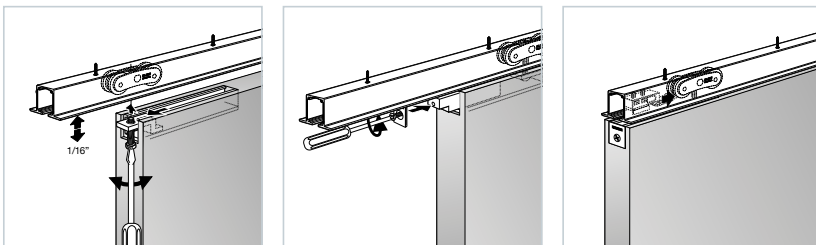

FRA

LITE a été conçu pour diviser des espaces avec un ou plusieurs vantaux en bois coulissants. Il permet une ouverture de passage optimale, un design minimaliste ainsi qu'une installation facile.

- Multitudes d'applications disponibles pour une intégration maximale (installation encastrée avec/sans faux plafond ou en applique).
- Roulement "Full Ball Bearing" made in Klein (Système testé à plus de 100.000 cycles selon la norme EN1527).
- Rail en aluminium anodisé "Silver" (AA10 ISO 7599, 10 microns).
- Régulation en hauteur pour portes pesant jusqu'à 100 kilos.

LITE TOP