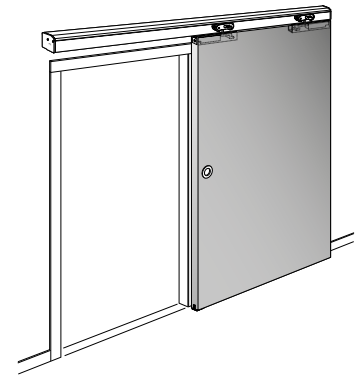

- Versatilidad de aplicaciones con integración máxima (instalación empotrada con/sin falso techo o a pared).
- Rodamientos de bolas "Full Ball Bearing" made in Klein (sistema testado más de 100.000 ciclos según norma EN1527).
- Perfil de aluminio anodizado "Silver" (AA10 ISO 7599, 10 micras).
- Regulación en altura para puertas hasta 100 kg.

**LITE SUPERIOR**

**LITE 60**

**LITE 100**

ENG

LITE is designed to divide space through sliding wooden panels optimizing clearance. This system provides not only a minimalist design but also an easiness of installation for residential or hospitality projects.

- Numerous applications available with maximum integration (recessed or surfaced mounted installation).
- "Full Ball Bearing" made in Klein (system tested over 100.000 cycles as per EN1527 standard).
- "Silver" anodized aluminium profile (AA10 ISO 7599, 10 microns).
- Height's regulation for doors up to 100 kg.

LITE 60

LITE 100

FRA

LITE a été conçu pour diviser des espaces avec un ou plusieurs vantaux en bois coulissants. Il permet une ouverture de passage optimale, un design minimaliste ainsi qu'une installation facile.