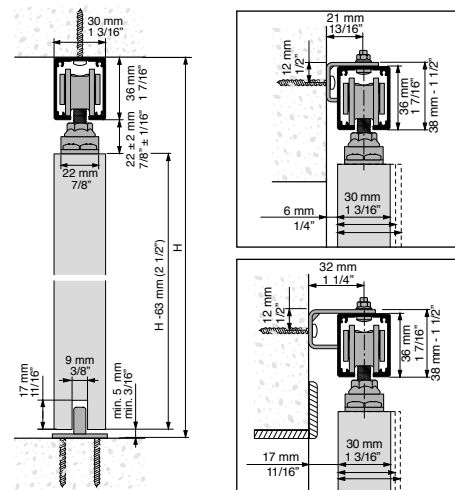

ESP

LITE está diseñado para dividir ambientes mediante paneles correderos de madera generando una luz de paso óptima para cualquier obra asociando calidad, diseño y facilidad de instalación.

- Versatilidad de aplicaciones con integración máxima (instalación empotrada con/sin falso techo o a pared).
- Rodamientos de bolas "Full Ball Bearing" made in Klein (sistema testado más de 100.000 ciclos según norma EN1527).
- Perfil de aluminio anodizado "Silver" (AA10 ISO 7599, 10 micras).
- Regulación en altura para puertas hasta 100 kg.

LITE SUPERIOR

LITE 60

LITE 100