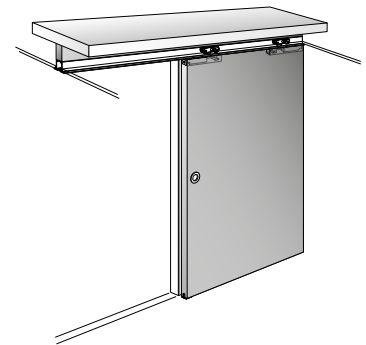

FRA

LITE a été conçu pour diviser des espaces avec un ou plusieurs vantaux en bois coulissants. Il permet une ouverture de passage optimale, un design minimaliste ainsi qu'une installation facile.

- Multitudes d'applications disponibles pour une intégration maximale (installation encastrée avec/sans faux plafond ou en applique).
- Roulement "Full Ball Bearing" made in Klein (Système testé à plus de 100.000 cycles selon la norme EN1527).
- Rail en aluminium anodisé "Silver" (AA10 ISO 7599, 10 microns).
- Régulation en hauteur pour portes pesant jusqu'à 100 kilos.

LITE TOP