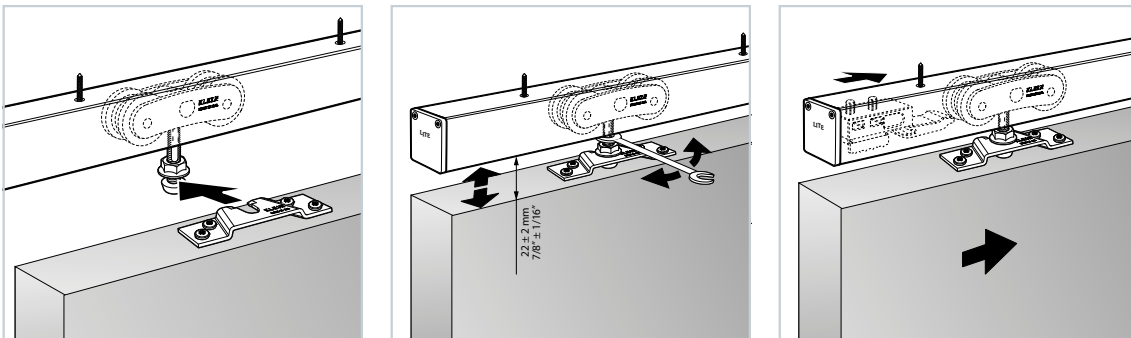

ESP

LITE está diseñado para dividir ambientes mediante paneles correderos de madera generando una luz de paso óptima para cualquier obra asociando calidad, diseño y facilidad de instalación.

- Versatilidad de aplicaciones con integración máxima (instalación empotrada con/sin falso techo o a pared).
- Rodamientos de bolas "Full Ball Bearing" made in Klein (sistema testado más de 100.000 ciclos según norma EN1527).
- Perfil de aluminio anodizado "Silver" (AA10 ISO 7599, 10 micras).
- Regulación en altura para puertas hasta 100 kg.

LITE SUPERIOR

LITE 60

LITE 100