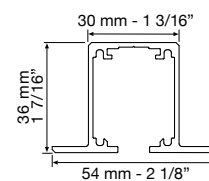

- Multitudes d'applications disponibles pour une intégration maximale (installation encastrée avec/sans faux plafond ou en applique).
- Roulement "Full Ball Bearing" made in Klein (Système testé à plus de 100.000 cycles selon la norme EN1527).
- Rail en aluminium anodisé "Silver" (AA10 ISO 7599, 10 microns).
- Régulation en hauteur pour portes pesant jusqu'à 100 kilos.

**LITE TOP**

LITE 100

LITE 100 TOP

LITE 60

LITE 100

LITE 60

LITE 60 TOP